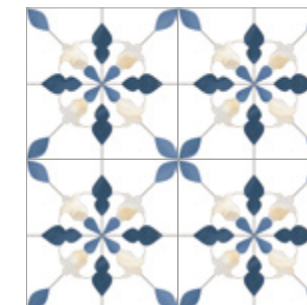

# ARAMIS

**MONOPOLE**  
CERÁMICA

Aramis Esmeralda

Aramis Ambar / San Remo Ambar

ARAMIS 18,7X18,7 · 7,5X7,5"

MONOPOLE  
CERÁMICA

Aramis White  
18,7x18,7 cm · 7,5x7,5"  
B04

Aramis Carbon  
18,7x18,7 cm · 7,5x7,5"  
B04

Aramis Ambar  
18,7x18,7 cm · 7,5x7,5"  
B04

Aramis Esmeralda  
18,7x18,7 cm · 7,5x7,5"  
B04

Aramis Zafiro  
18,7x18,7 cm · 7,5x7,5"  
B04

REVESTIMIENTO  
WALL TILES

PORCELÁNICO  
PORCELAIN TILES

LISO  
FLAT