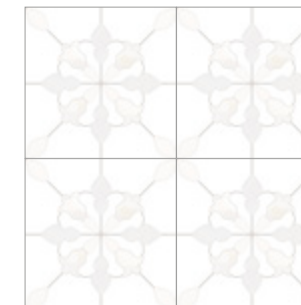

# ARAMIS

**MONOPOLE**  
CERÁMICA

Aramis Esmeralda

Aramis Ambar / San Remo Ambar

ARAMIS 18,7X18,7 · 7,5X7,5"

MONOPOLE  
CERÁMICA

Aramis White  
18,7x18,7 cm · 7,5x7,5"  
B04

Aramis Carbon  
18,7x18,7 cm · 7,5x7,5"  
B04

Aramis Ambar  
18,7x18,7 cm · 7,5x7,5"  
B04

Aramis Esmeralda  
18,7x18,7 cm · 7,5x7,5"  
B04

Aramis Zafiro  
18,7x18,7 cm · 7,5x7,5"  
B04

REVESTIMIENTO  
WALL TILES

PORCELÁNICO  
PORCELAIN TILES

LISO  
FLAT