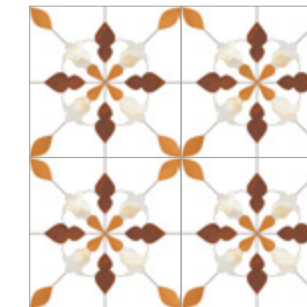

# ARAMIS

**MONOPOLE**  
CERÁMICA

Aramis Esmeralda

Aramis Ambar / San Remo Ambar

ARAMIS 18,7X18,7 · 7,5X7,5"

MONOPOLE  
CERÁMICA

Aramis White  
18,7x18,7 cm · 7,5x7,5"  
B04

Aramis Carbon  
18,7x18,7 cm · 7,5x7,5"  
B04

Aramis Ambar  
18,7x18,7 cm · 7,5x7,5"  
B04

Aramis Esmeralda  
18,7x18,7 cm · 7,5x7,5"  
B04

Aramis Zafiro  
18,7x18,7 cm · 7,5x7,5"  
B04

REVESTIMIENTO  
WALL TILES

PORCELÁNICO  
PORCELAIN TILES

LISO  
FLAT