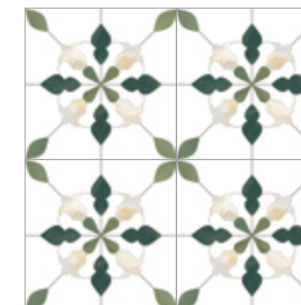

# ARAMIS

**MONOPOLE**  
CERÁMICA

Aramis Esmeralda

Aramis Ambar / San Remo Ambar

ARAMIS 18,7X18,7 · 7,5X7,5"

MONOPOLE  
CERÁMICA

Aramis White  
18,7x18,7 cm · 7,5x7,5"  
B04

Aramis Carbon  
18,7x18,7 cm · 7,5x7,5"  
B04

Aramis Ambar  
18,7x18,7 cm · 7,5x7,5"  
B04

Aramis Esmeralda  
18,7x18,7 cm · 7,5x7,5"  
B04

Aramis Zafiro  
18,7x18,7 cm · 7,5x7,5"  
B04

REVESTIMIENTO  
WALL TILES

PORCELÁNICO  
PORCELAIN TILES

LISO  
FLAT