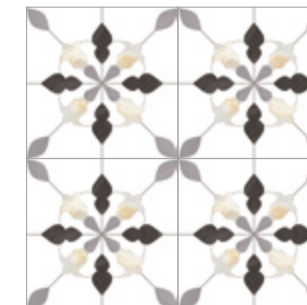

# ARAMIS

**MONOPOLE**  
CERÁMICA

Aramis Esmeralda

Aramis Ambar / San Remo Ambar

ARAMIS 18,7X18,7 · 7,5X7,5"

MONOPOLE  
CERÁMICA

Aramis White  
18,7x18,7 cm · 7,5x7,5"  
B04

Aramis Carbon  
18,7x18,7 cm · 7,5x7,5"  
B04

Aramis Ambar  
18,7x18,7 cm · 7,5x7,5"  
B04

Aramis Esmeralda  
18,7x18,7 cm · 7,5x7,5"  
B04

Aramis Zafiro  
18,7x18,7 cm · 7,5x7,5"  
B04

REVESTIMIENTO  
WALL TILES

PORCELÁNICO  
PORCELAIN TILES

LISO  
FLAT