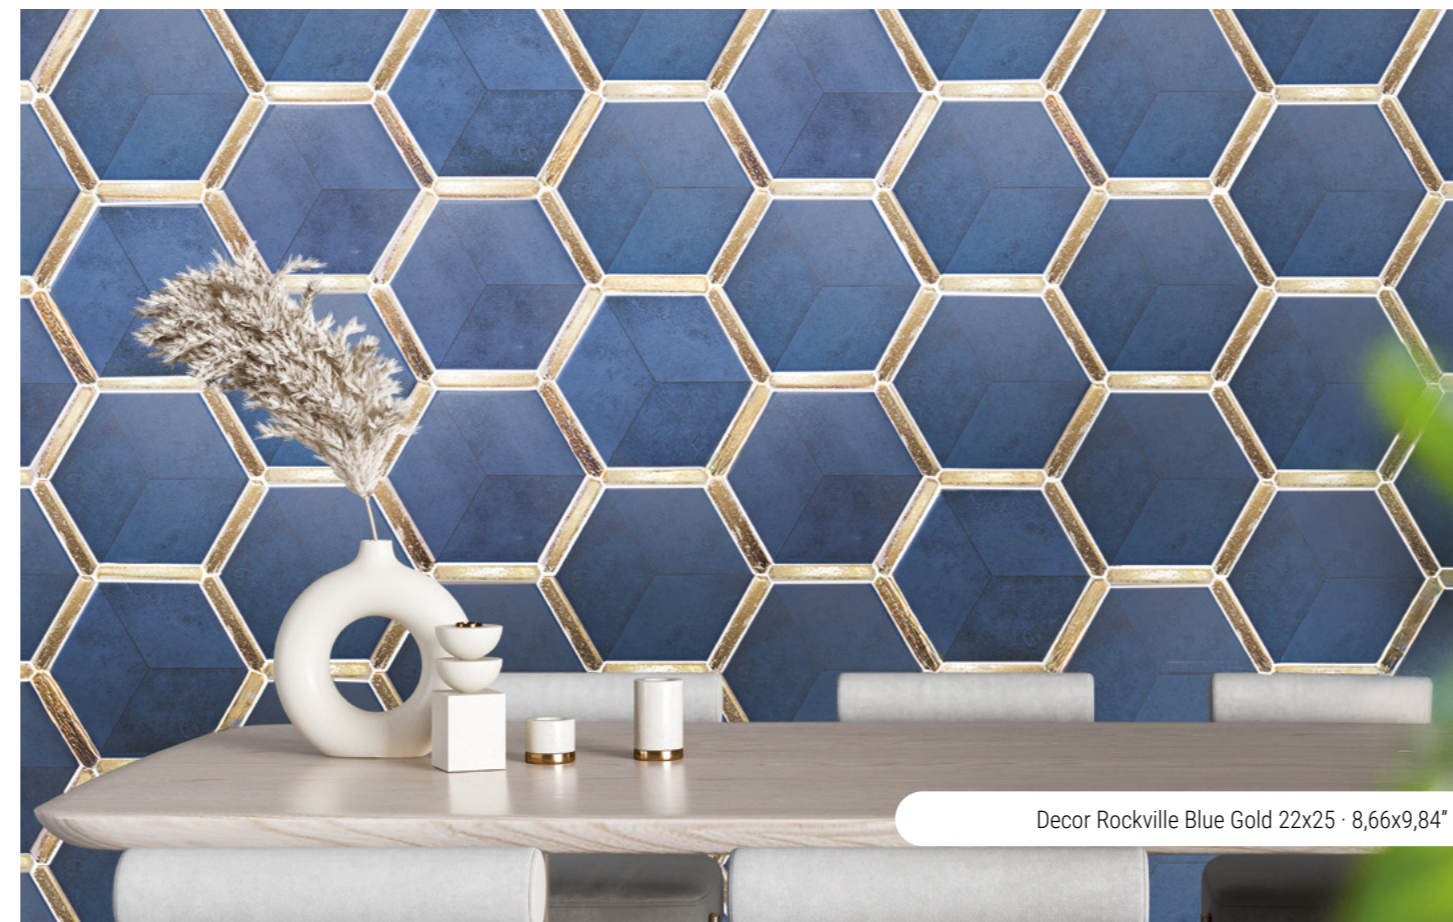

DECOR DENIA BEIGE 22x25 · 8,66x9,84"