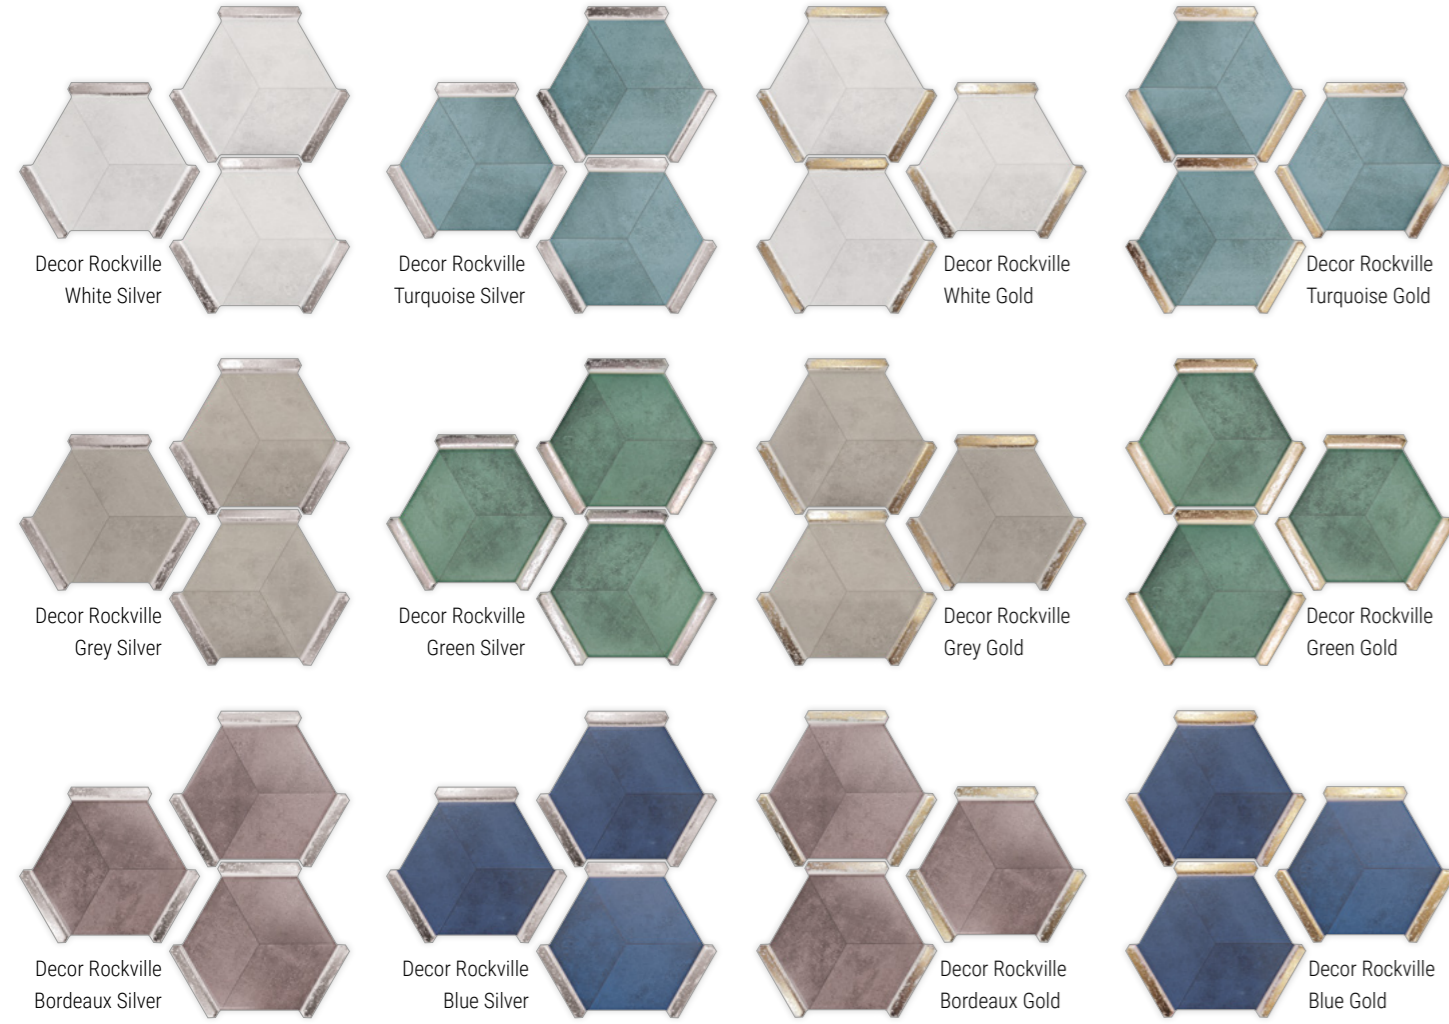

DECOR INFINITY 20x20 · 8x8"

Decor Infinity Sand Silver Mate

Decor Infinity Royal Green Gold Brillo

Disponible en todos los colores Infinity. Oro y Plata, Brillo y Mate
Available in all Melody colors. Gold and Silver, Gloss and Matte

Decor Alicante Gold 20x24 · 8x9"

Decor Amalfi Gold Brillo 20x24 · 8x9"

**GOLDEN
RUSH
COLLECTION**
MONOPOLE
CERÁMICA

MONOPOLE
CERÁMICA

DECOR ROCKVILLE 22x25 · 8,66x9,84"

DECOR ATLANTA DAY 22x25 · 8,66x9,84"