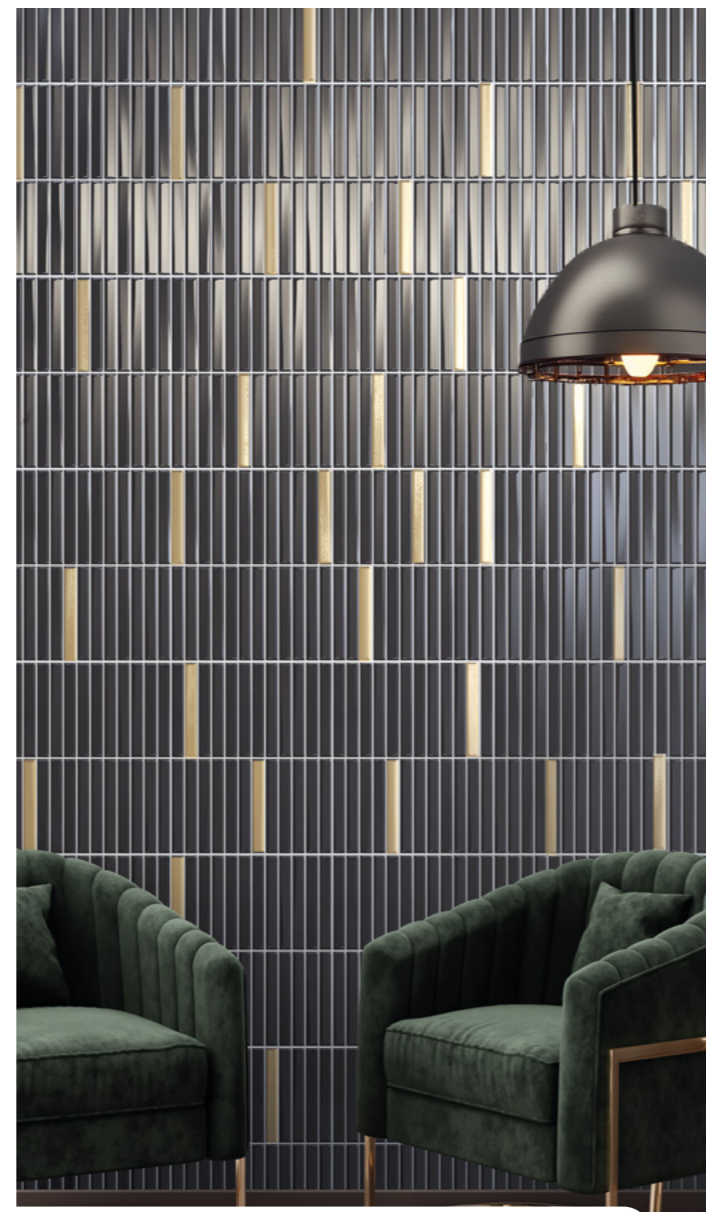

DECOR MELODY 20x20 · 8x8"

Disponible en todos los colores Melody. Oro y Plata, Brillo y Mate
Available in all Melody colors. Gold and Silver, Gloss and Matte

DECOR INFINITY 20x20 · 8x8"

Disponible en todos los colores Infinity. Oro y Plata, Brillo y Mate
Available in all Melody colors. Gold and Silver, Gloss and Matte

DECOR STELLA 18,7x18,7 · 7,5x7,5"

DECOR ALICANTE 20x24 · 8x9"

EMBALAJE · PACKING

	Formato Size	Piezas caja Tiles/box	M2/caja Sq.m/box	Kg/caja Kg/box	Cajas/pallet Boxes/pallet	M2/pallet Sq.m/pallet	Kg/pallet Kg/pallet
(P)	7,5x28 cm · 3x11"	48	1,01	18,04	69	69,55	1.259,95
(WB)	5x40 cm · 2x16"	50	1	14,99	60	60	914,4
(WB)	20x20 cm · 8x8"	25	1,00	14,9	60	60	910
(P)	18,7x18,7 cm · 7,5x7,5"	23	0,805	15,27	72	57,9	1.114,22
(P)	20x24 cm · 8x9"	25	0,92	16,66	45	41,18	764,7

Datos aproximados, confirmar cada referencia · Approximate data, confirm each reference

DECOR CUARZO 20x24 · 8x9"

DECOR AMALFI 20x24 · 8x9"

Melody Black Brillo with Decor Melody Gold Brillo 20x20 · 8x8"