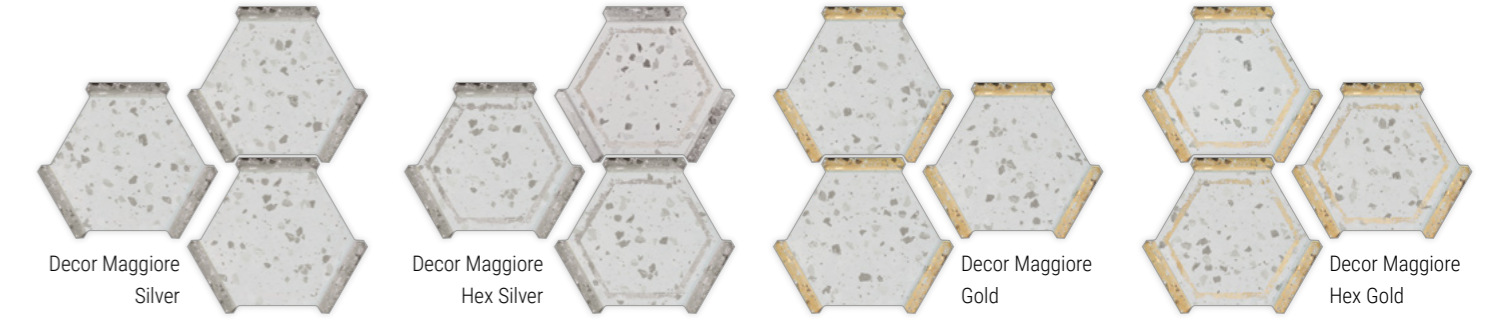

DECOR MAGGIORE 22x25 · 8,66x9,84"

MONOPOLE
CERÁMICA

CARACTERÍSTICAS TÉCNICAS Y EMBALAJE · TECHNICAL CHARACTERISTICS & PACKING

Formato Size	Piezas caja Tiles/box	M2/caja Sqmt/box	Kg/caja Kg/box	Cajas/pallet Boxes/pallet	M2/pallet Sqmt/pallet	Kg/pallet Kg/pallet
22x25 cm · 8,66x9,84"	18	0,75	13,42	57	42,75	780

Datos aproximados, confirmar cada referencia · Approximate data, confirm each reference