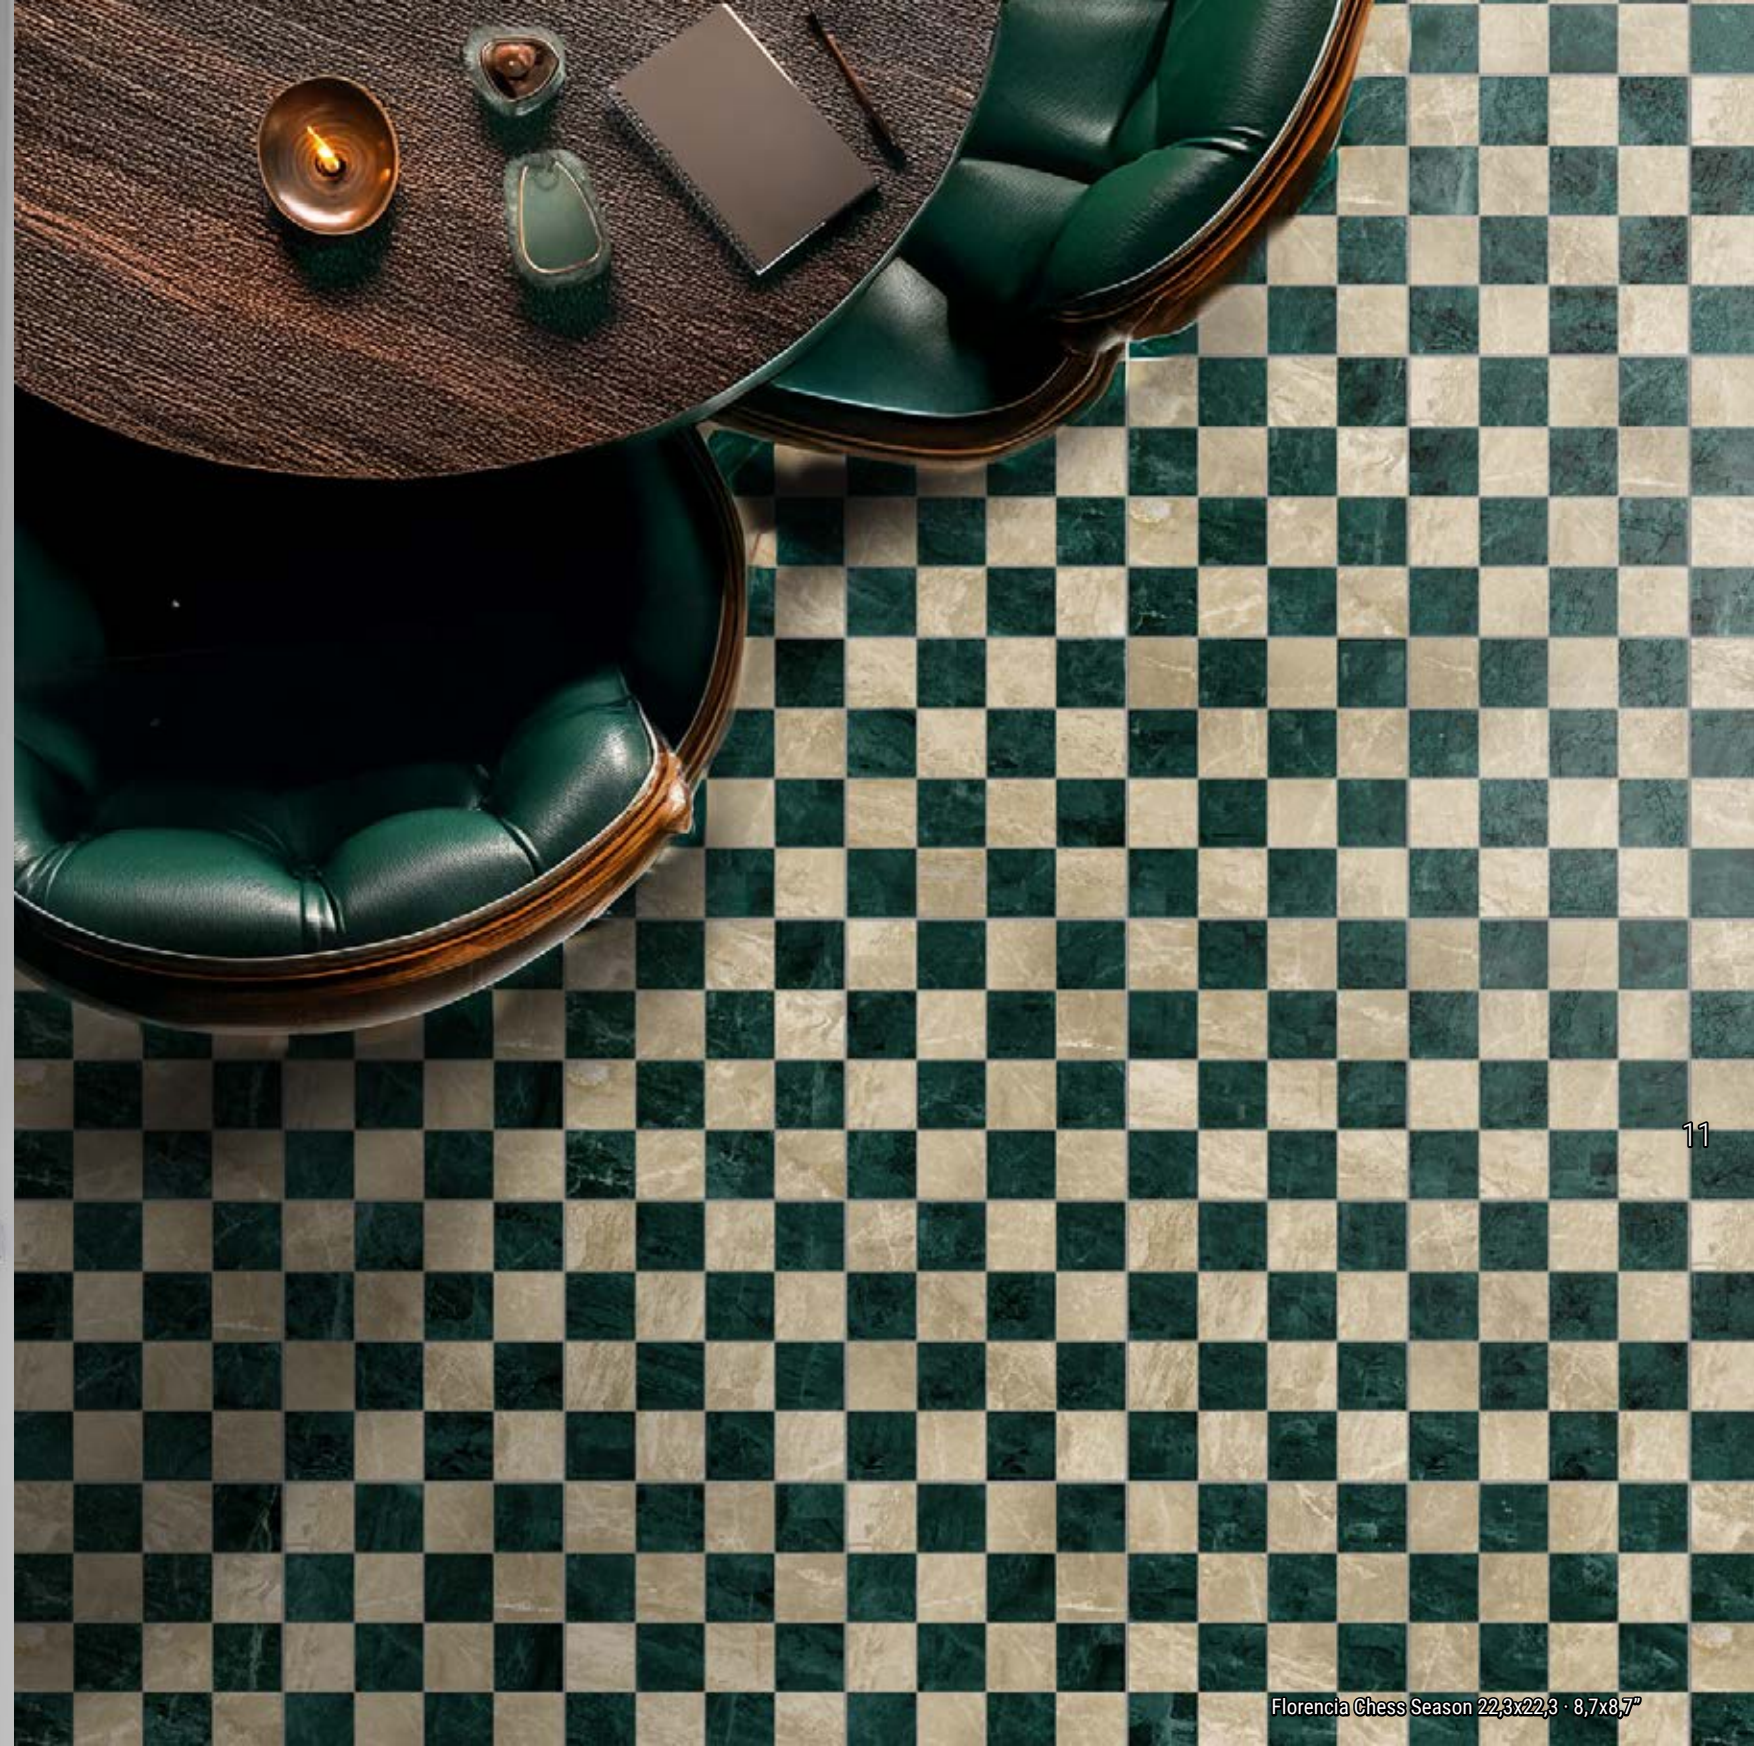

Decor Melody Black Silver / Gold
20x20 cm · 8x8"
D06

Decor Melody Black Silver 20x20 · 8x8"

8

Decor Melody Royal Green Gold / Melody Royal Green 20x20 · 8x8"

9

Florenxia

Florenxia Chess Classic / Florenxia Night 22,3x22,3 · 8,7x8,7"