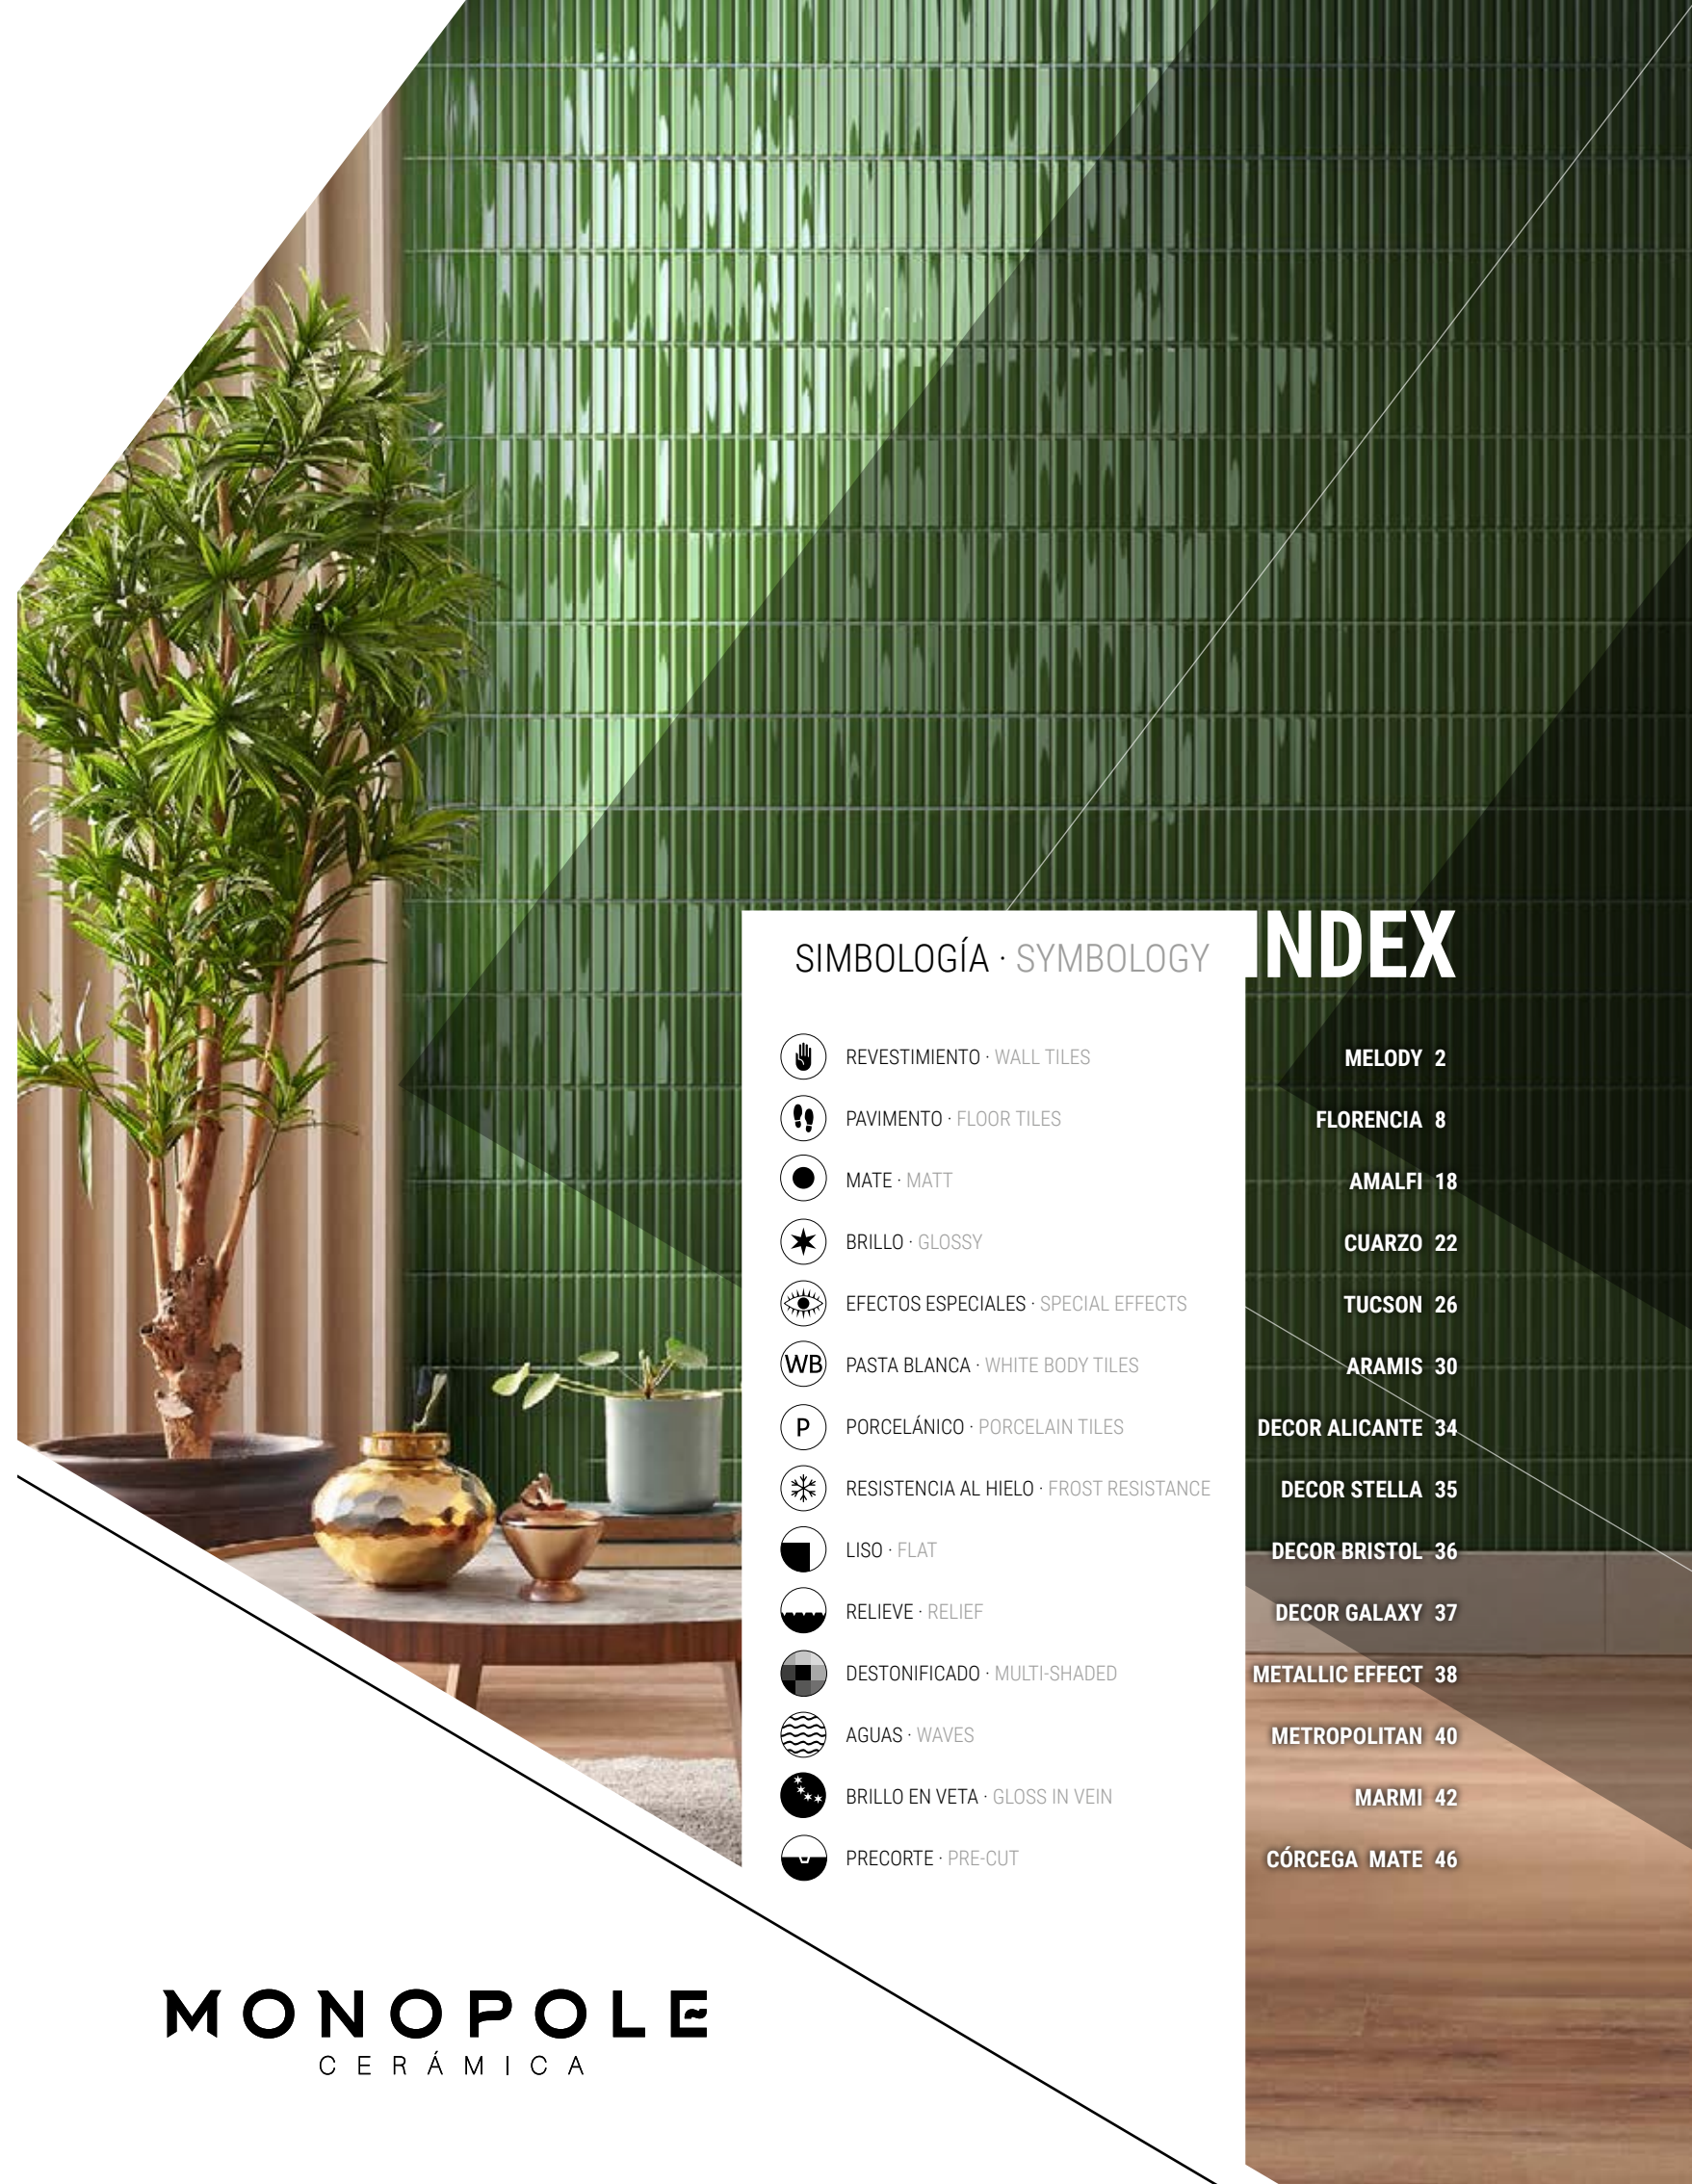

NOVELTIES 2025

MONOPOLE
CERÁMICA

SIMBOLOGÍA · SYMBOLOGY

-  REVESTIMIENTO · WALL TILES
-  PAVIMENTO · FLOOR TILES
-  MATE · MATT
-  BRILLO · GLOSSY
-  EFECTOS ESPECIALES · SPECIAL EFFECTS
-  PASTA BLANCA · WHITE BODY TILES
-  PORCELÁNICO · PORCELAIN TILES
-  RESISTENCIA AL HIELO · FROST RESISTANCE
-  LISO · FLAT
-  RELIEVE · RELIEF
-  DESTONIFICADO · MULTI-SHADED
-  AGUAS · WAVES
-  BRILLO EN VETA · GLOSS IN VEIN
-  PRECORTE · PRE-CUT

INDEX

- MELODY 2
- FLORENCIA 8
- AMALFI 18
- CUARZO 22
- TUCSON 26
- ARAMIS 30
- DECOR ALICANTE 34
- DECOR STELLA 35
- DECOR BRISTOL 36
- DECOR GALAXY 37
- METALLIC EFFECT 38
- METROPOLITAN 40
- MARMI 42
- CÓRCEGA MATE 46