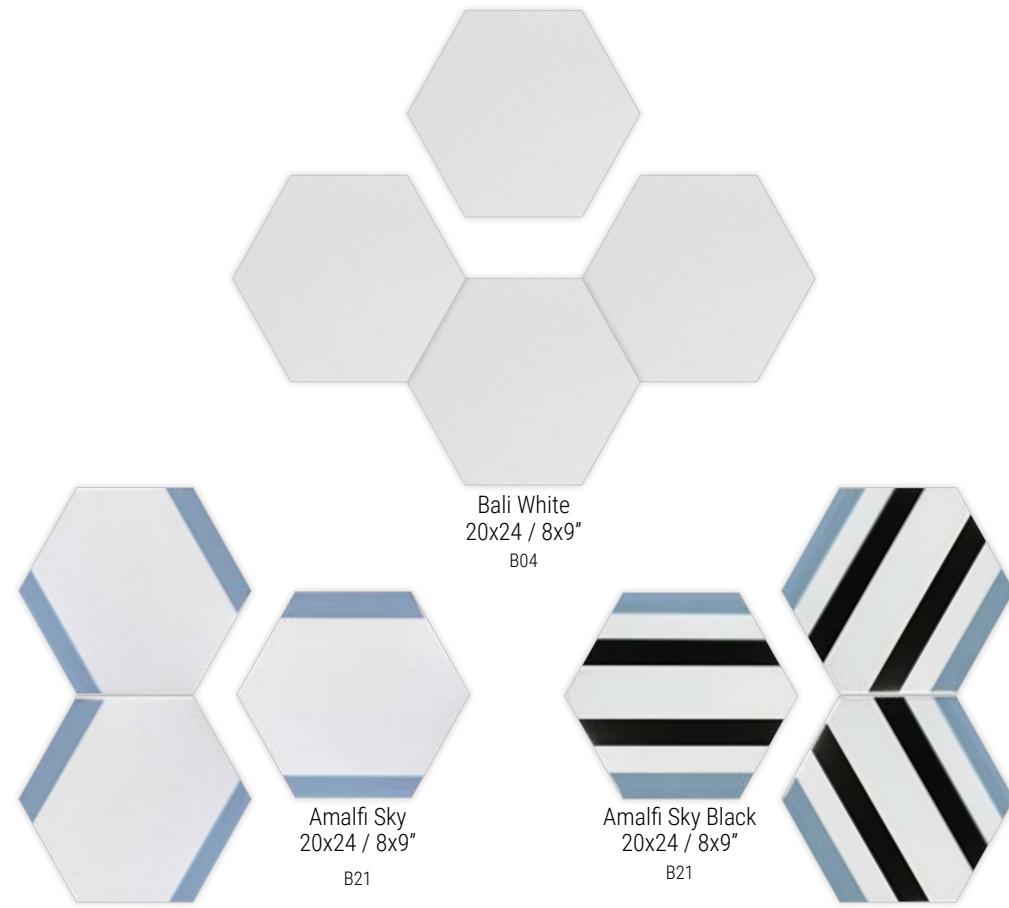

Amarfi 20x24 · 8x9"