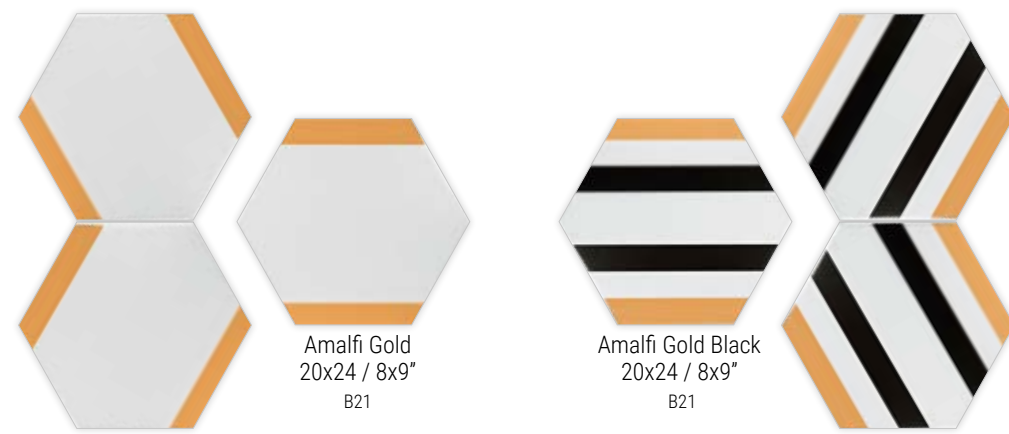

Amarfi 20x24 · 8x9"