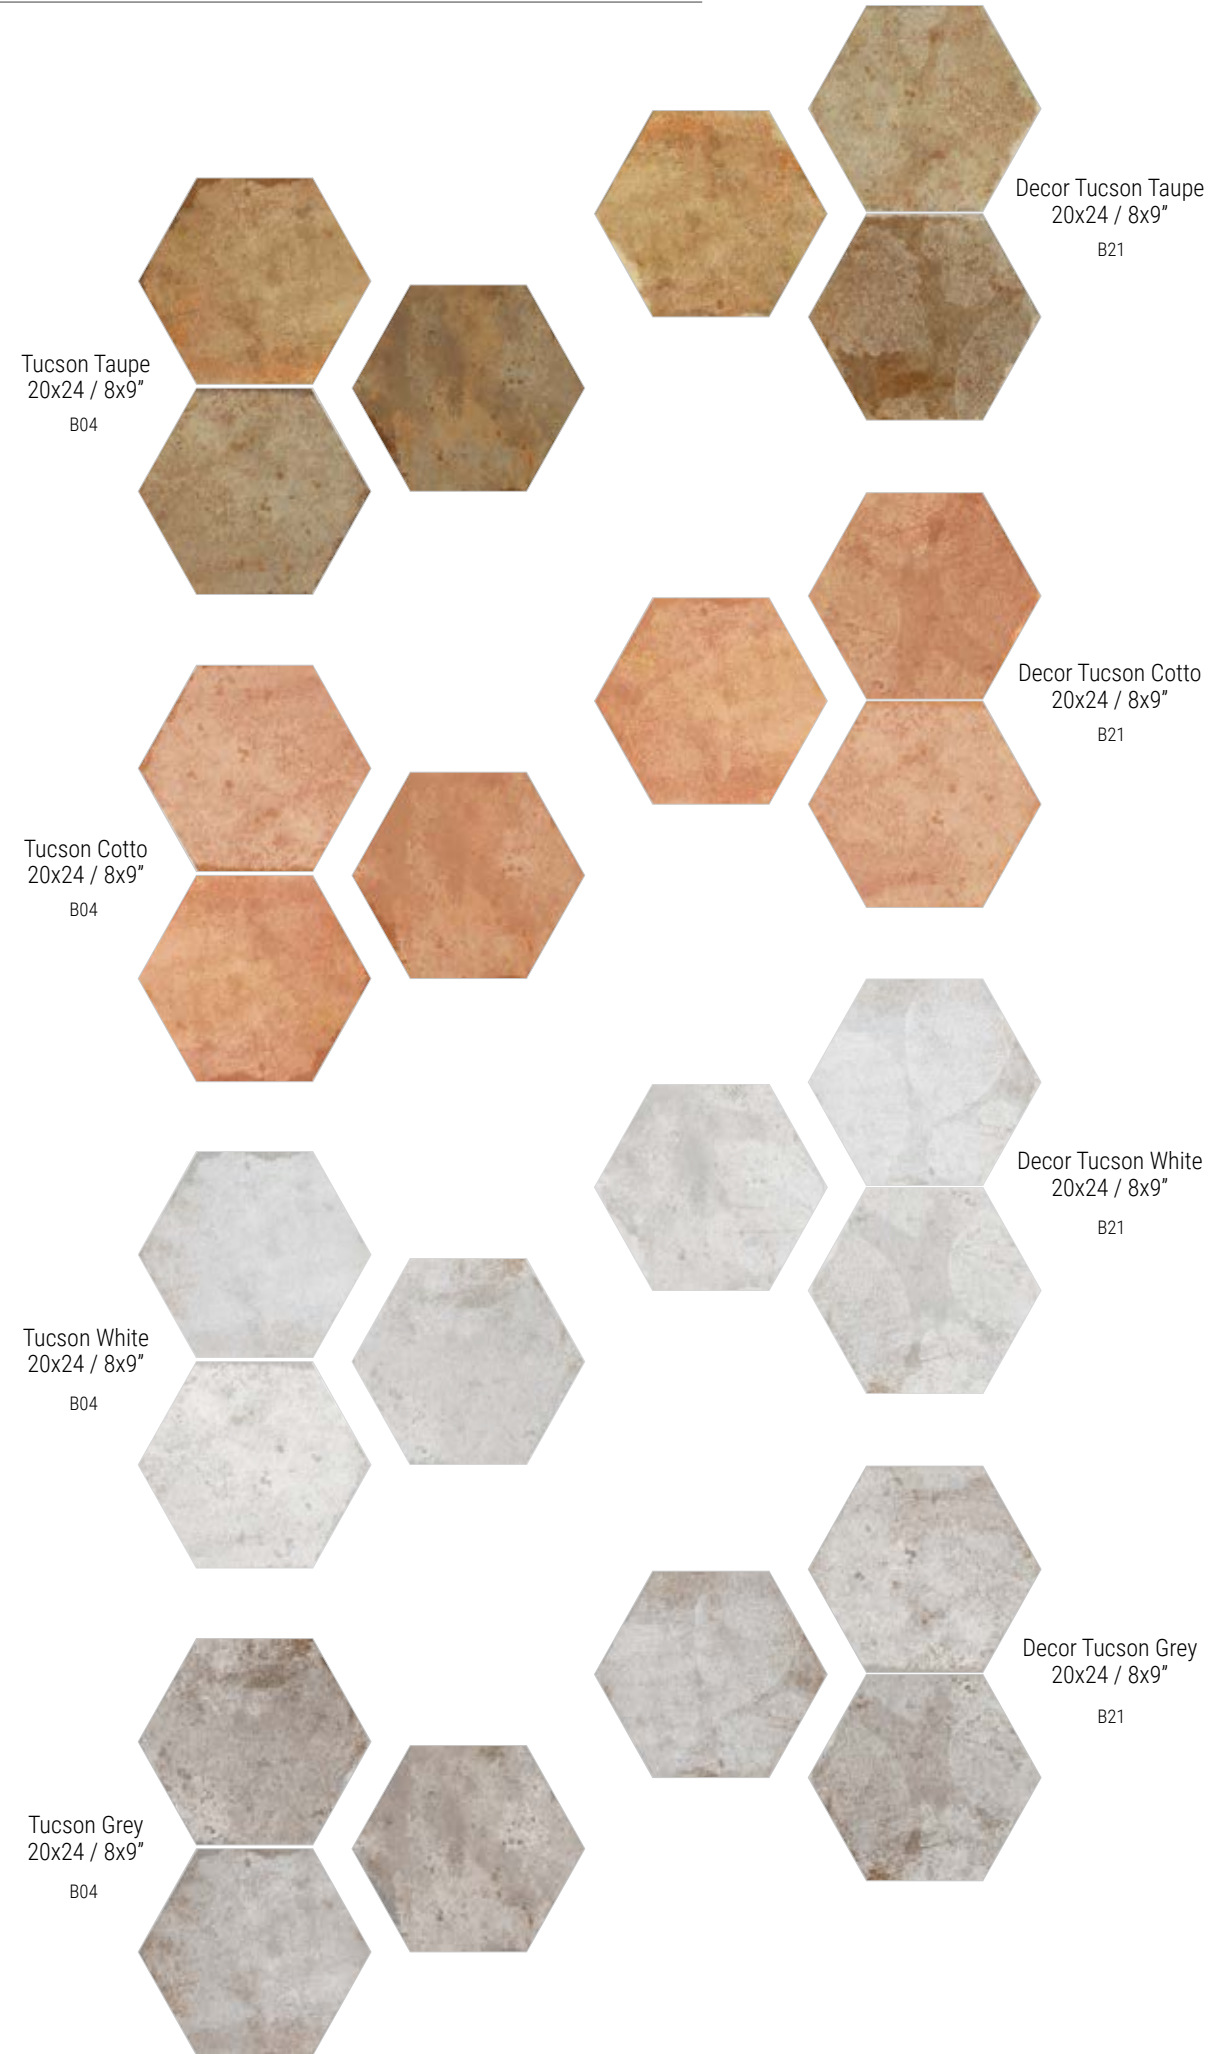

Tucson 20x24 · 8x9"