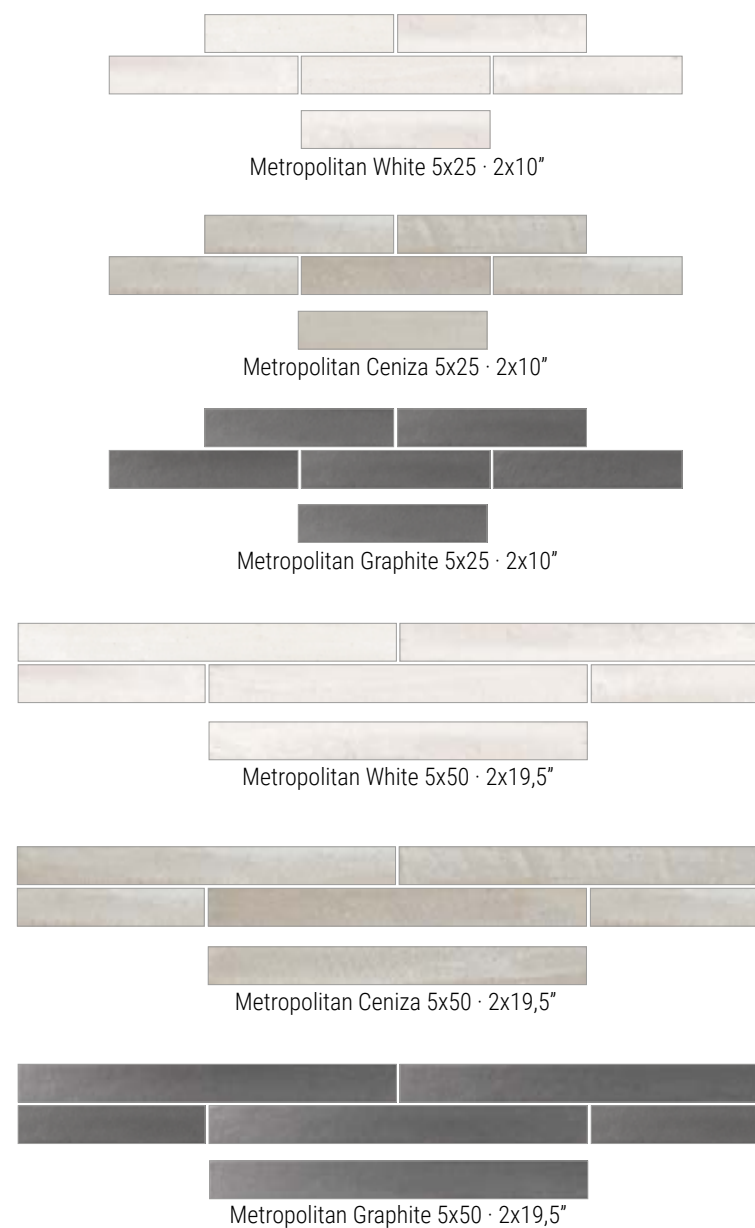

Metropolitan

42

Metropolitan Terra 5x25 · 2x10 / 5x50 · 2x19,5"

43

CARACTERÍSTICAS TÉCNICAS Y EMBALAJE · TECHNICAL CHARACTERISTICS & PACKING

BRILLO METÁLICO · METALLIC SHEEN

44 GRÁFICAS DIFERENTES
44 DIFFERENT GRAPHICS

Formato Size	Piezas caja Tiles/box	M2/caja Sqm/box	Kg/caja Kg/box	Cajas/pallet Boxes/pallet	M2/pallet Sqm/pallet	Kg/pallet Kg/pallet
5x25 · 2x10"	60	0,75	13,5	75	56,25	1012,5
5x50 cm · 2x19,5"	30	0,75	14,10	80	60	1128

Datos aproximados, confirmar cada referencia · Approximate data, confirm each reference